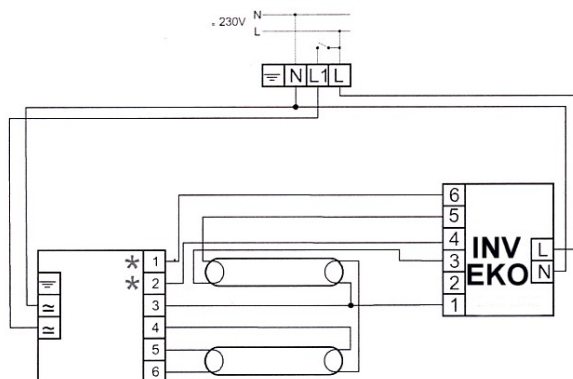

SCS36.2SR-11

BATERTECH

MODUŁ AWARYJNY	INV /EKO
OBSŁUGIWANE ŚWIETŁÓWKI	T8: 36W TC-L: 36W