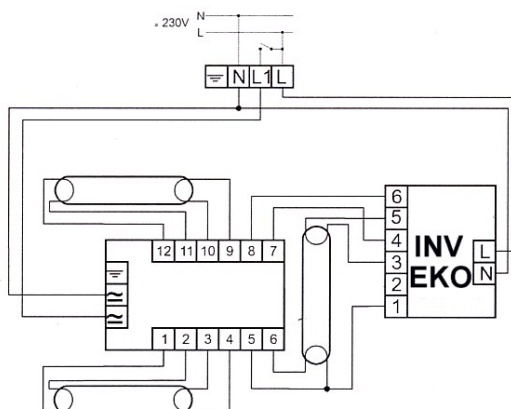

SCS36.3L-01

**BATERTECH**

MODUŁ AWARYJNY	<b>INV / EKO</b>
OBŚLUGIWANE ŚWIETŁÓWKI	T8: 36W