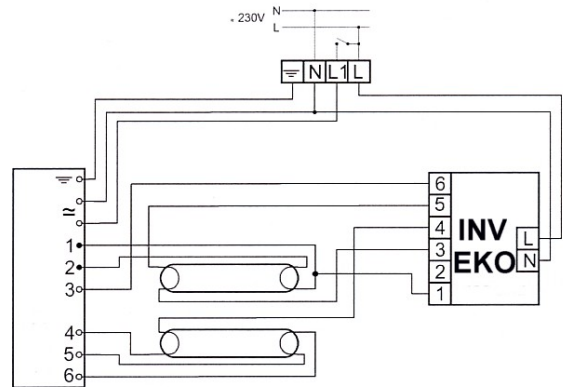

EL1/2x18TCs

BATERTECH

MODUŁ AWARYJNY	INV / EKO
OBSŁUGIWANE ŚWIETŁÓWKI	TC-DE: 18W TC-TE: 18W