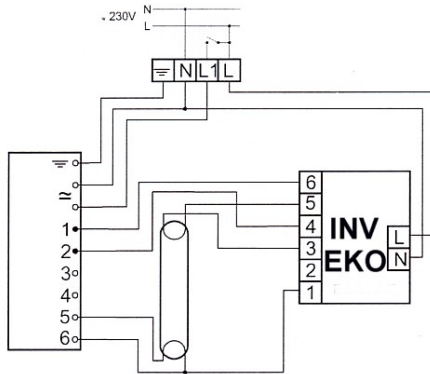

EL1/2x18TCs

BATERTECH

MODUŁ AWARYJNY	INV / EKO
OBSŁUGIWANE ŚWIETŁÓWKI	TC-DE: 18W TC-TE: 18W