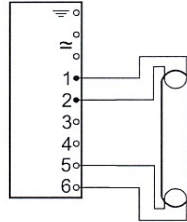

EL1/2x18TCs

BATERTECH

MODUŁ AWARYJNY	INV / EKO
OBSŁUGIWANE ŚWIETŁÓWKI	TC-DE: 18W TC-TE: 18W