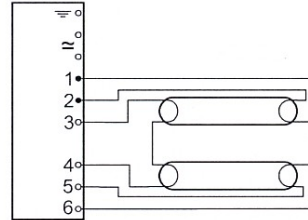

EL1/2x18TCs

BATERTECH

MODUŁ AWARYJNY	INV / EKO
OBSŁUGIWANE ŚWIETŁÓWKI	TC-DE: 18W TC-TE: 18W