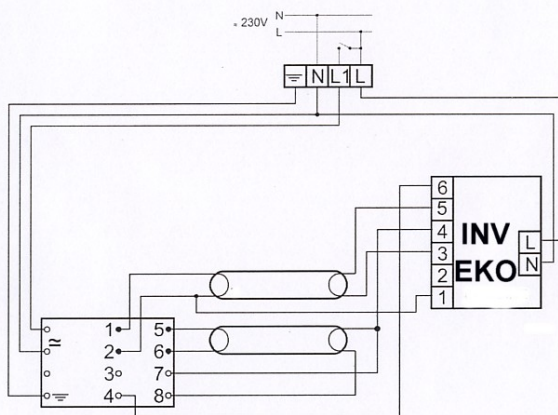

EL2x18s

BATERTECH

MODUŁ AWARYJNY	INV / EKO
OBSŁUGIWANE ŚWIETŁÓWKI	T8: 18W