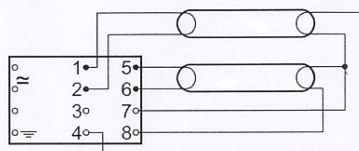

EL2x18s

BATERTECH

MODUŁ AWARYJNY	INV / EKO
OBSŁUGIWANE ŚWIETŁÓWKI	T8: 18W