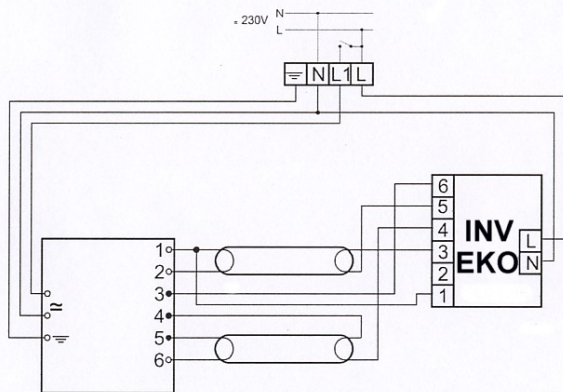

EL2x36ngn

BATERTECH

MODUŁ AWARYJNY	INV / EKO
OBSŁUGIWANE ŚWIETŁÓWKI	T8: 36W