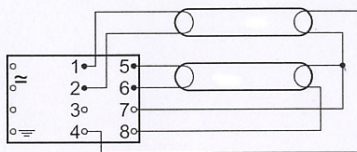

EL2x36/40s

**BATERTECH**

MODUŁ AWARYJNY	<b>INV / EKO</b>
OBSŁUGIWANE ŚWIETŁÓWKI	T8: 36, 40W