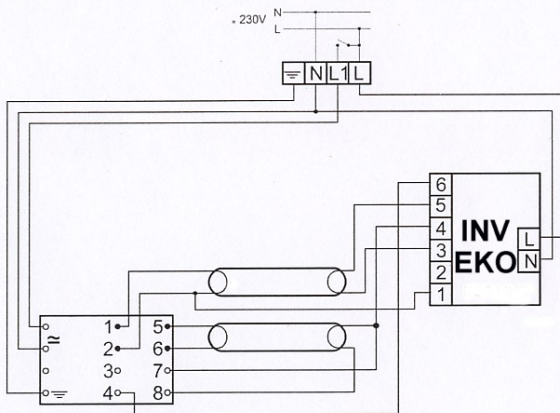

EL2x36/40s

**BATERTECH**

MODUŁ AWARYJNY	<b>INV / EKO</b>
OBSŁUGIWANE ŚWIETŁÓWKI	T8: 36, 40W