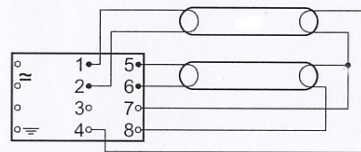

EL2x58s
EL2x58s-u

BATERTECH

MODUŁ AWARYJNY	INV / EKO
OBSŁUGIWANE ŚWIETŁÓWKI	T8: 58W