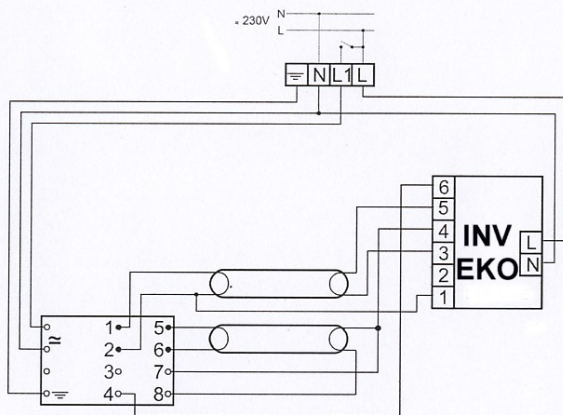

EL2x58s
EL2x58s-u

BATERTECH

MODUŁ AWARYJNY	INV / EKO
OBSŁUGIWANE ŚWIETŁÓWKI	T8: 58W