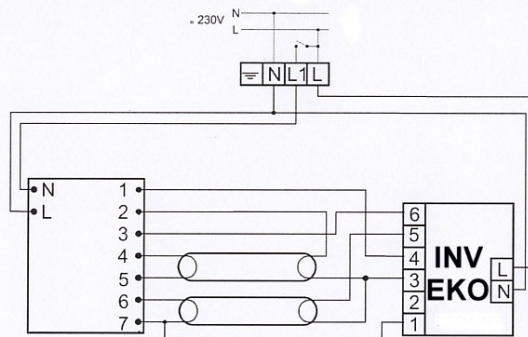

# QICKTRONIC PROFESSIONAL T8

QTP 2x36/230-240

## BATERTECH

MODUŁ AWARYJNY	<b>INV / EKO</b>
OBSŁUGIWANE ŚWIETŁÓWKI	T8: 36W