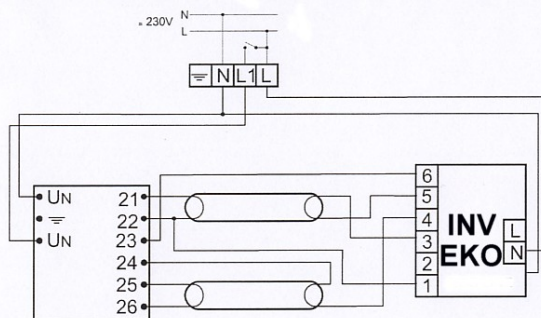

QICKTRONIC for T8

QT-FIT8 2x36

BATERTECH

MODUŁ AWARYJNY	INV / EKO
OBSŁUGIWANE ŚWIETŁÓWKI	T8: 36W