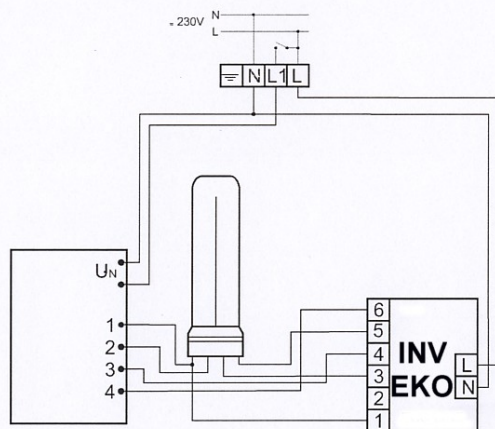

QICKTRONIC T/E D/E S/E

QT-T/E 1x18/230-240

**BATERTECH**

MODUŁ AWARYJNY	<b>INV / EKO</b>
OBSŁUGIWANE ŚWIETŁÓWKI	TC-DEL: 18W TC-TEL: 18W