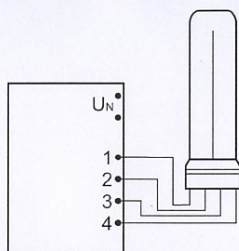

QICKTRONIC T/E D/E S/E

QT-T/E 1x18/230-240

**BATERTECH**

MODUŁ AWARYJNY	<b>INV / EKO</b>
OBSŁUGIWANE ŚWIETŁÓWKI	TC-DEL: 18W TC-TEL: 18W