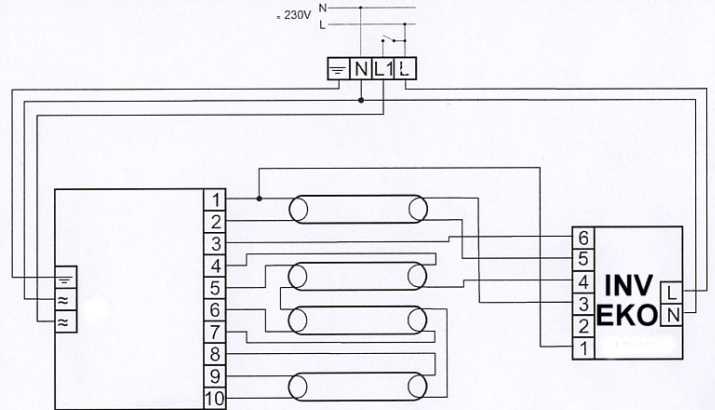

HF-Performer 3/418

BATERTECH

MODUŁ AWARYJNY	INV / EKO
OBSŁUGIWANE ŚWIETŁÓWKI	T8: 18W