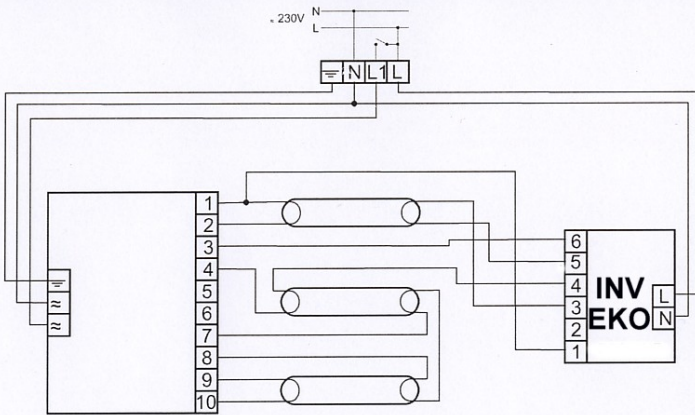

HF-Performer 3/418

BATERTECH

MODUŁ AWARYJNY	INV / EKO
OBSŁUGIWANE ŚWIETŁÓWKI	T8: 18W