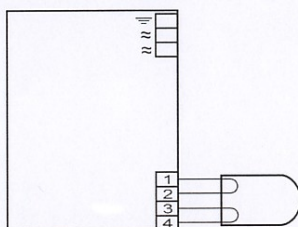

HF-Performer 118 PL-T/C EII

BATERTECH

| | |
|------------------------|----------------------------|
| MODUŁ AWARYJNY | INV / EKO |
| OBSŁUGIWANE ŚWIETŁÓWKI | TC-TEL: 18W TC-DEL: 18W |