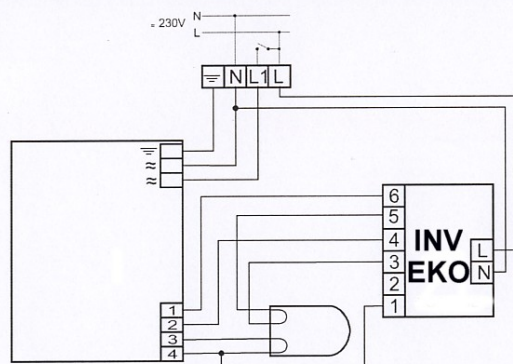

HF-Performer 118 PL-T/C EII

BATERTECH

| | |
|------------------------|----------------------------|
| MODUŁ AWARYJNY | INV / EKO |
| OBSŁUGIWANE ŚWIETŁÓWKI | TC-TEL: 18W TC-DEL: 18W |