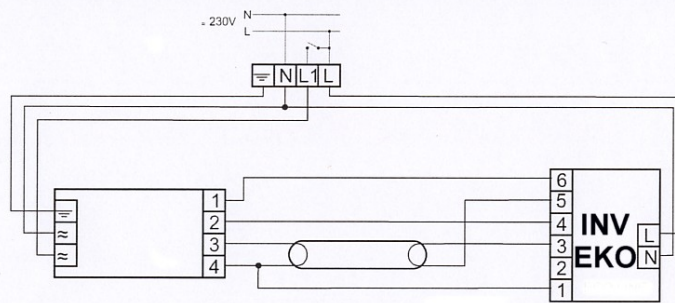

HF-Performer 136

BATERTECH

MODUŁ AWARYJNY	INV / EKO
OBSŁUGIWANE ŚWIETŁÓWKI	T8: 36W