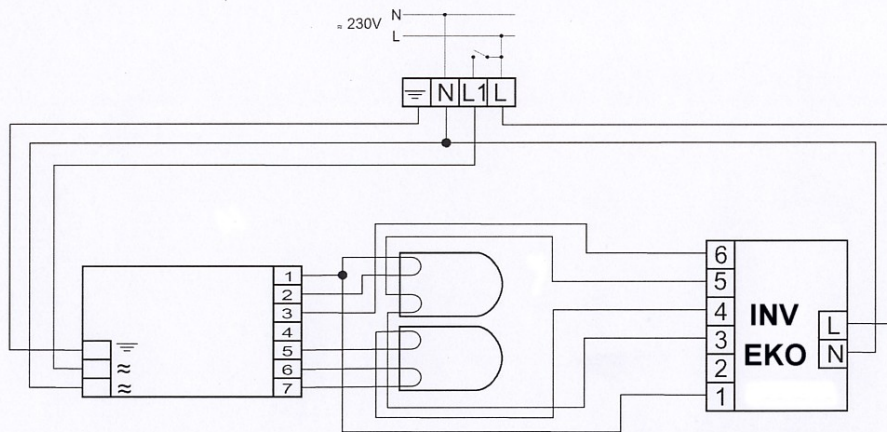

HF-Performer 218 PL-T/C EII

BATERTECH

MODUŁ AWARYJNY	INV / EKO
OBŚLUGIWANE ŚWIETŁÓWKI	TC-TEL: 18W TC-DEL: 18W