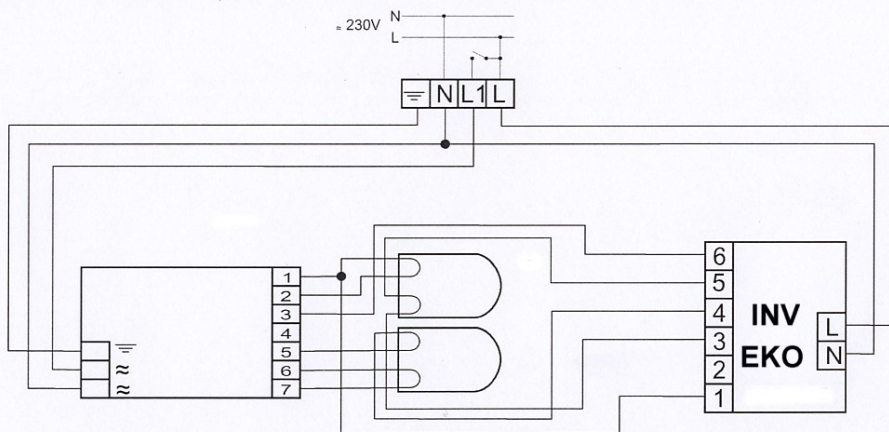

HF-Performer 236 PL-L EII 220-240V

BATERTECH

MODUŁ AWARYJNY	INV / EKO
OBSŁUGIWANE ŚWIETŁÓWKI	TC-L: 36W