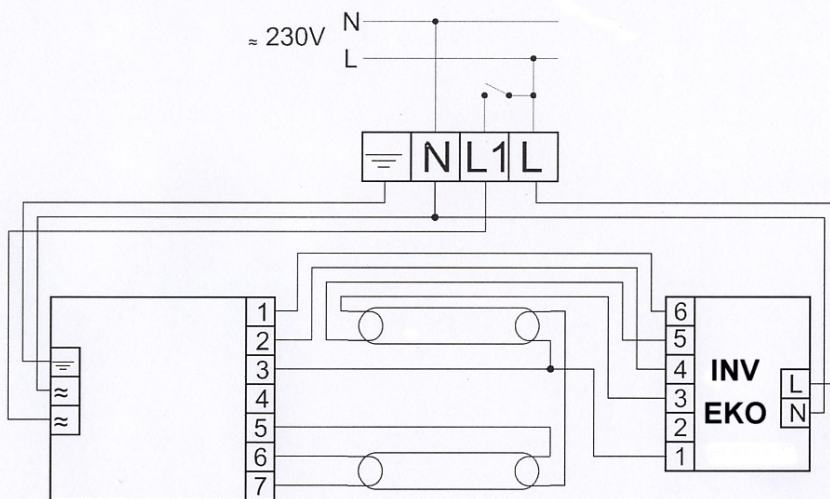

HF-Performer 258 TLD EII 220-240V 50/60Hz

OBSŁUGA ŚWIETLÓWEK:
58W

BATERTECH