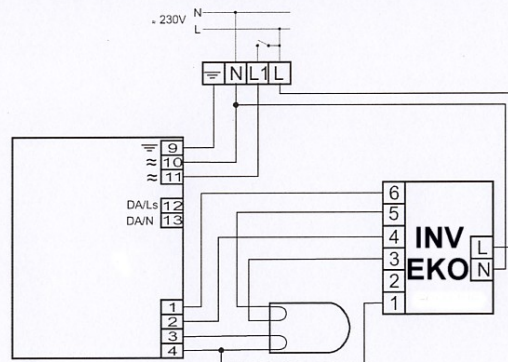

HF-Regulator TD 118 PL-T/C EII 220-240V 50/60Hz

BATERTECH

MODUŁ AWARYJNY	INV / EKO
OBSŁUGIWANE ŚWIETŁÓWKI	TC-TEL: 18W TC-DEL: 18W