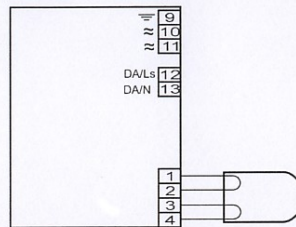

HF-Regulator TD 118 PL-T/C EII 220-240V 50/60Hz

BATERTECH

MODUŁ AWARYJNY	INV / EKO
OBSŁUGIWANE ŚWIETŁÓWKI	TC-TEL: 18W TC-DEL: 18W