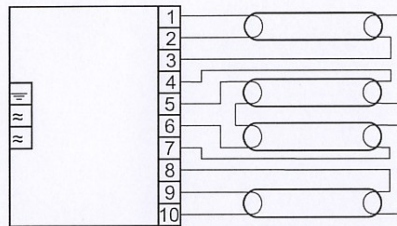

# HF-Select 3/418 TLD 220-240