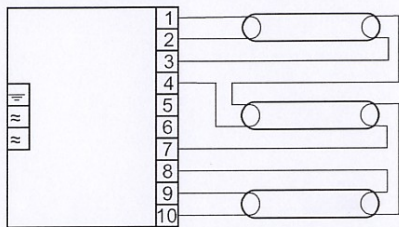

# HF-Select 3/418 TLD 220-240