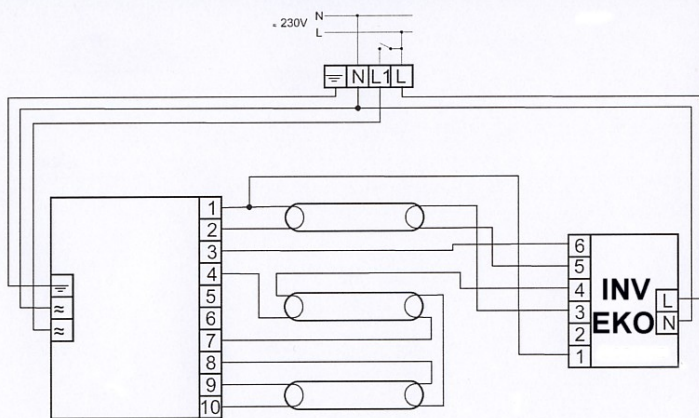

# HF-Select 3/418 TLD 220-240

## BATERTECH

MODUŁ AWARYJNY	<b>INV / EKO</b>
OBŚLUGIWANE ŚWIETŁÓWKI	T8: 18W