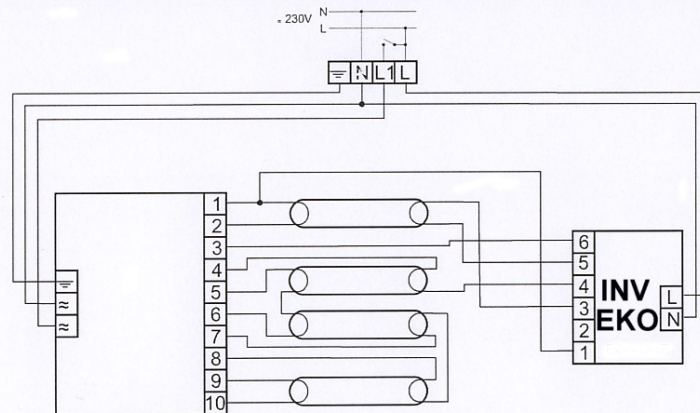

# HF-Select 3/418 TLD 220-240

## BATERTECH

MODUŁ AWARYJNY	<b>INV / EKO</b>
OBŚLUGIWANE ŚWIETŁÓWKI	T8: 18W