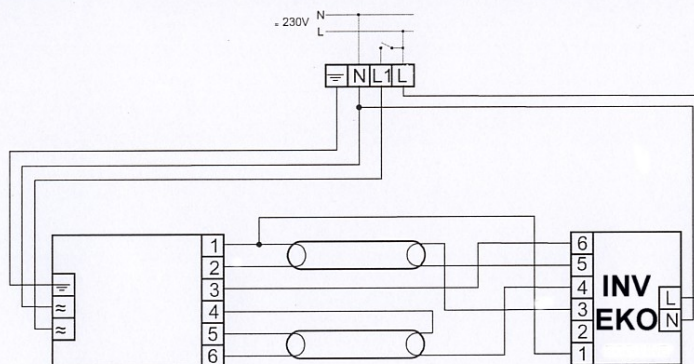

## BATERTECH

MODUŁ AWARYJNY	<b>INV / EKO</b>
OBSŁUGIWANE ŚWIETŁÓWKI	T8: 36W