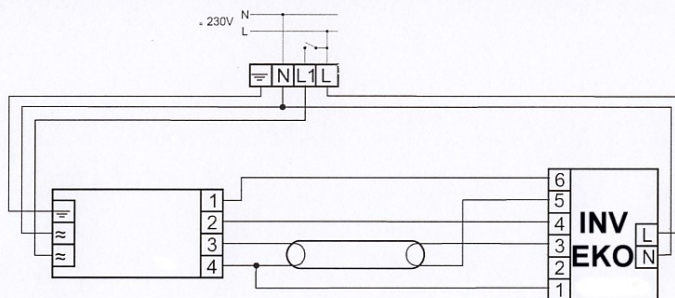

## BATERTECH

MODUŁ AWARYJNY	<b>INV / EKO</b>
OBSŁUGIWANE ŚWIETŁÓWKI	T8: 36W