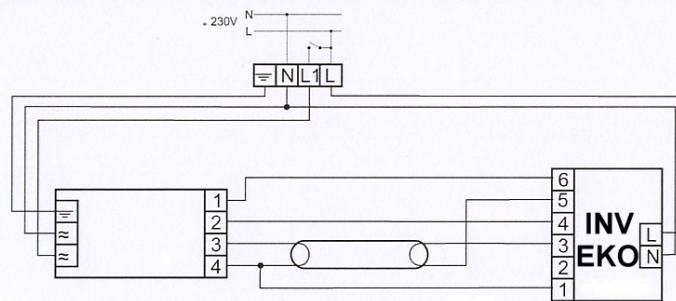

## BATERTECH

MODUŁ AWARYJNY	<b>INV / EKO</b>
OBSŁUGIWANE ŚWIETŁÓWKI	T8: 58W