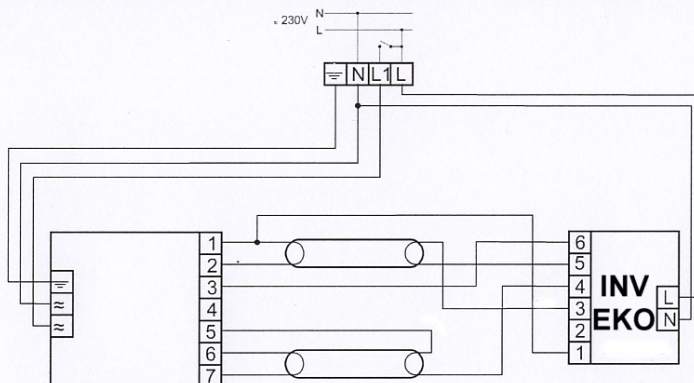

HF-Performer Xtreme 236

BATERTECH

MODUŁ AWARYJNY	INV / EKO
OBSŁUGIWANE ŚWIETŁÓWKI	T8: 36W