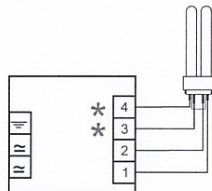

PC 1/18 TCD PRO  
 PC 1/26/32/42 TCT PRO

**BATERTECH**

MODUŁ AWARYJNY	<b>INV / EKO</b>
OBŚŁUGIWANE	TC-DEL: 18; 26W
ŚWIETŁÓWKI	TC-TEL: 18; 26W
	TC-L: 18; 24W
	TC-F: 18; 24W