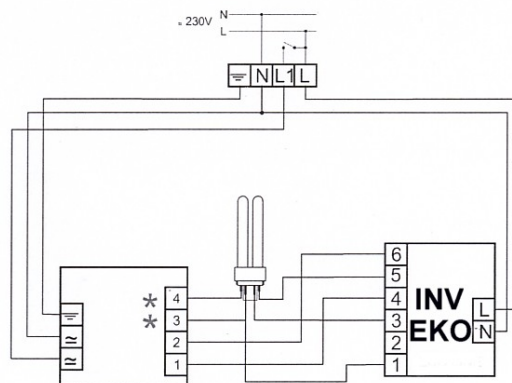

PC 1/18 TCD PRO  
 PC 1/26/32/42 TCT PRO

**BATERTECH**

MODUŁ AWARYJNY	<b>INV / EKO</b>
OBŚŁUGIWANE	TC-DEL: 18; 26W
ŚWIETŁÓWKI	TC-TEL: 18; 26W
	TC-L: 18; 24W
	TC-F: 18; 24W