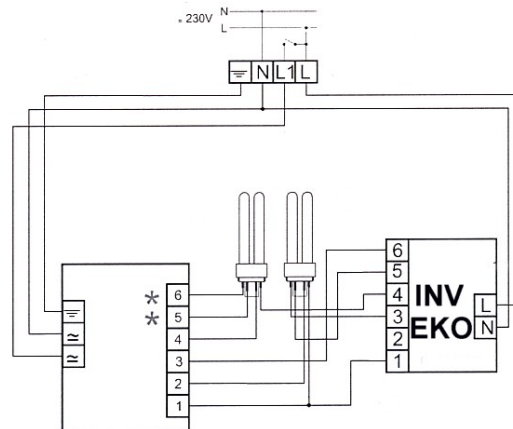

PC 2/18 TCD PRO
 PC 2/26/32 TCT PRO

BATERTECH

MODUŁ AWARYJNY	INV - EKO
OBSŁUGIWANE ŚWIETŁÓWKI	TC-DEL: 18; 26W TC-TEL: 18; 26W TC-L: 18; 24W TC-F: 18; 24W