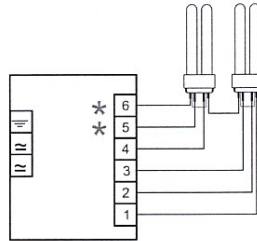

PC 2/18 TCD PRO
 PC 2/26/32 TCT PRO

BATERTECH

MODUŁ AWARYJNY	INV - EKO
OBSŁUGIWANE ŚWIETŁÓWKI	TC-DEL: 18; 26W TC-TEL: 18; 26W TC-L: 18; 24W TC-F: 18; 24W