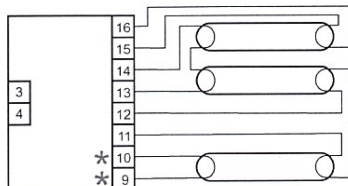

PC 3/18 T8 PRO  
 PC 3/36 T8 PRO

**BATERTECH**

MODUŁ AWARYJNY	<b>INV / EKO</b>
OBŚLUGIWANE ŚWIETLÓWKI	T8: 18-36W