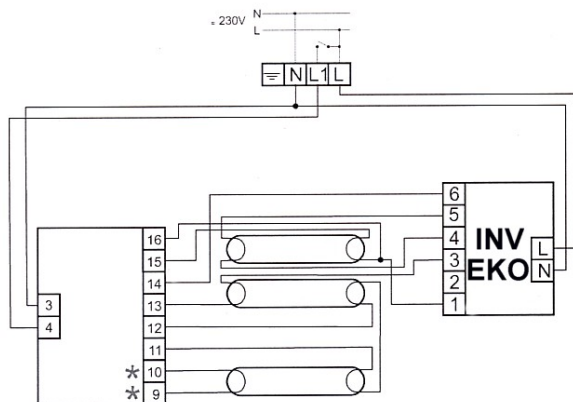

PC 3/18 T8 PRO  
 PC 3/36 T8 PRO

**BATERTECH**

MODUŁ AWARYJNY	<b>INV / EKO</b>
OBŚLUGIWANE ŚWIETLÓWKI	T8: 18-36W