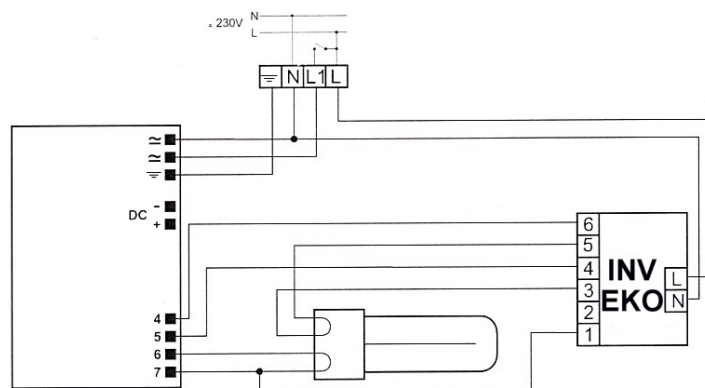

ELXd 118.802

BATERTECH

MODUŁ AWARYJNY	INV / EKO
OBSŁUGIWANE ŚWIETŁÓWKI	TC-TEL: 18W TC-DEL: 18W