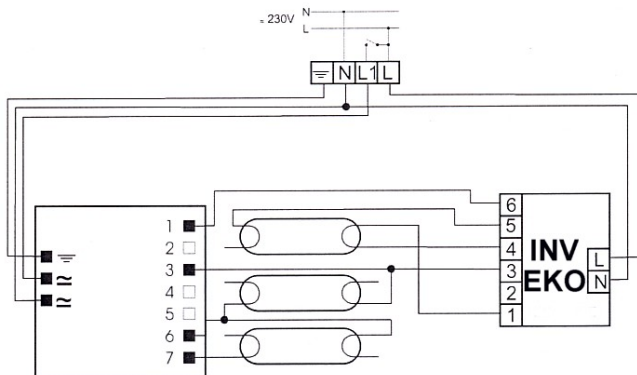

ELXe 418.539

BATERTECH

MODUŁ AWARYJNY	INV / EKO
OBSŁUGIWANE ŚWIETŁÓWKI	T8: 18W