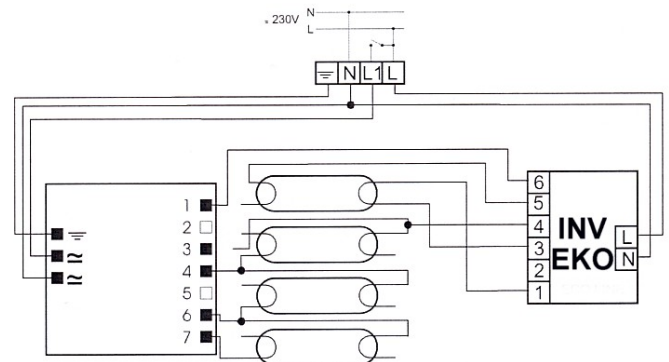

ELXe 418.539

BATERTECH

MODUŁ AWARYJNY	INV / EKO
OBSŁUGIWANE ŚWIETŁÓWKI	T8: 18W