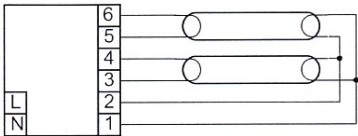

FBC 218

BATERTECH