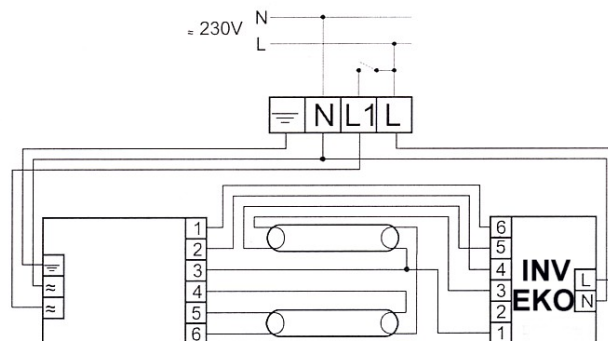

EB-P 258 TLD ICC 220-240

BATERTECH

MODUŁ AWARYJNY	INV / EKO
OBSŁUGIWANE ŚWIETŁÓWKI	T8: 58W