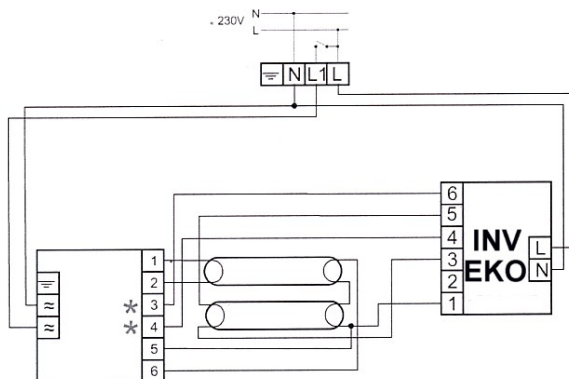

ECS18.2SX-01

BATERTECH

MODUŁ AWARYJNY	INV / EKO
OBŚLUGIWANE ŚWIETLÓWKI	T8: 18W