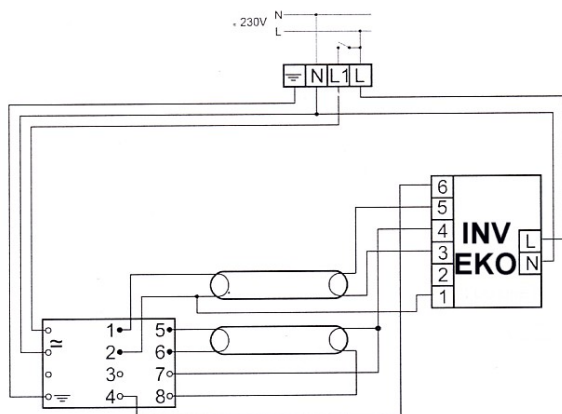

EL2x24s

BATERTECH

MODUŁ AWARYJNY	INV / EKO
OBSŁUGIWANE ŚWIETŁÓWKI	TC-L: 24W TC-F: 24W