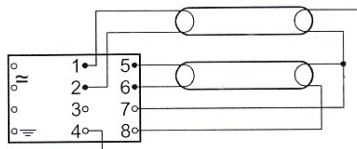

EL2x24s

BATERTECH

MODUŁ AWARYJNY	INV / EKO
OBSŁUGIWANE ŚWIETŁÓWKI	TC-L: 24W TC-F: 24W