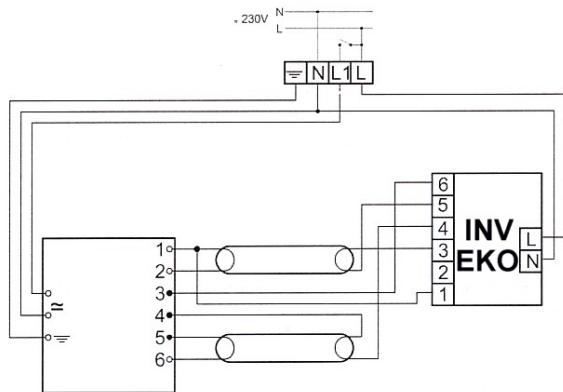

EL2x58ngn

BATERTECH

MODUŁ AWARYJNY	INV / EKO
OBSŁUGIWANE ŚWIETŁÓWKI	T8: 58W