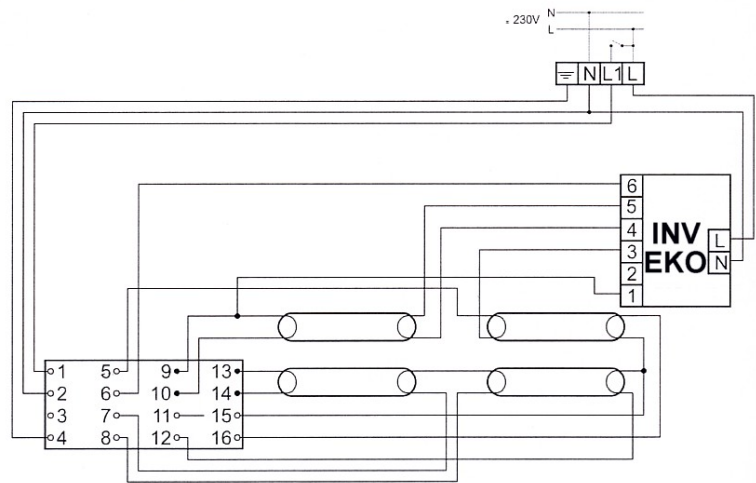

EL3/4x18s

**BATERTECH**

MODUŁ AWARYJNY	<b>INV / EKO</b>
OBSŁUGIWANE ŚWIETŁÓWKI	T8: 18W