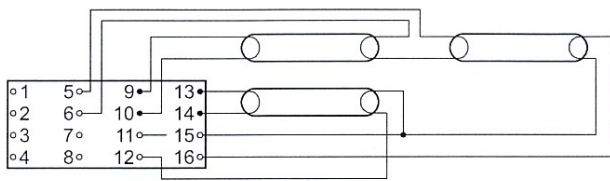

EL3/4x18s

**BATERTECH**

MODUŁ AWARYJNY	<b>INV / EKO</b>
OBSŁUGIWANE ŚWIETŁÓWKI	T8: 18W