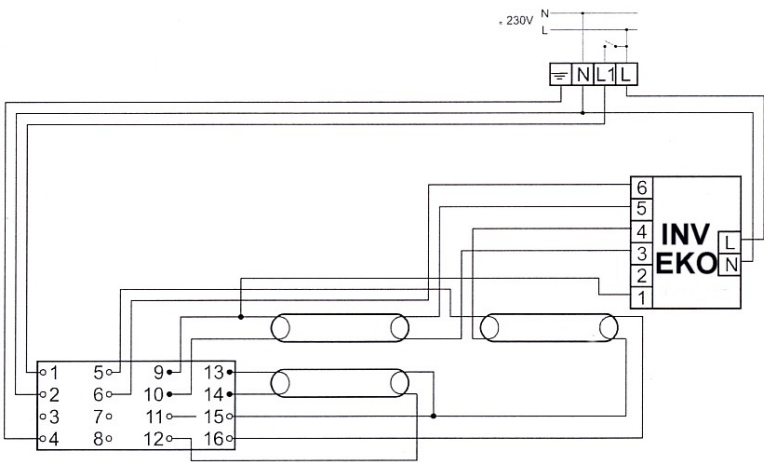

EL3/4x18s

**BATERTECH**

MODUŁ AWARYJNY	<b>INV / EKO</b>
OBSŁUGIWANE ŚWIETŁÓWKI	T8: 18W