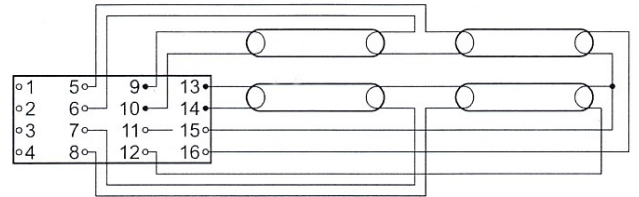

EL3/4x18s

**BATERTECH**

MODUŁ AWARYJNY	<b>INV / EKO</b>
OBSŁUGIWANE ŚWIETŁÓWKI	T8: 18W