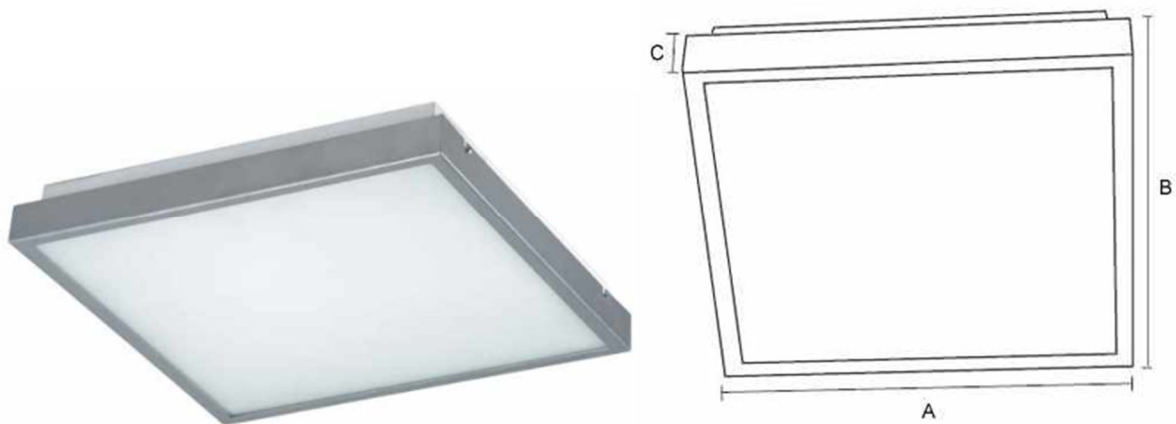

Oprawy z kloszem

Oprawa awaryjna z rodzaju plafon o nowoczesnej linii wzorniczej, produkowany w trzech wymiarach. Znakomicie komponuje się z oprawami o wyrazistych kształtach.

Materiały: korpus stalowy malowany proszkowo, klosz OPAL.

Oprawa dostępna w wersji IP44.

WARIANTY:

2x24W IP44	TC-L/2G11/	3,80	EVG/IP44

Kolumna1	A [mm]	B [mm]	C[mm]
2x24W	407	407	65