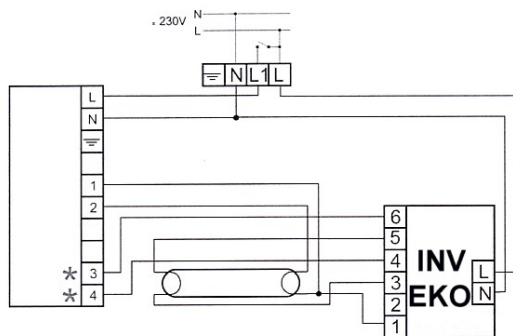

SCS18.1Q-13

BATERTECH

MODUŁ AWARYJNY	INV / EKO
OBSŁUGIWANE	TC-DEL: 18W
ŚWIETŁÓWKI	TC-TEL: 18W