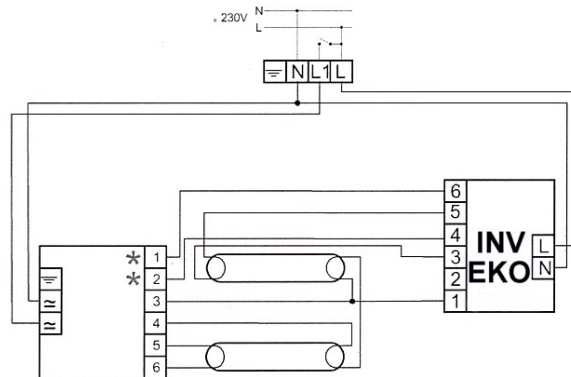

SCS36C.2SR-01

BATERTECH

MODUŁ AWARYJNY	INV / EKO
OBSŁUGIWANE ŚWIETLÓWKI	TC-L: 24; 36W TC-L: 24; 36W