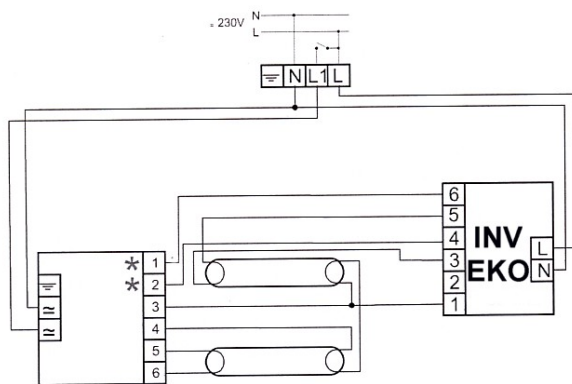

SCS58.2SR-01

**BATERTECH**

MODUŁ AWARYJNY	<b>INV / EKO</b>
OBSŁUGIWANE ŚWIETŁÓWKI	T8: 58W