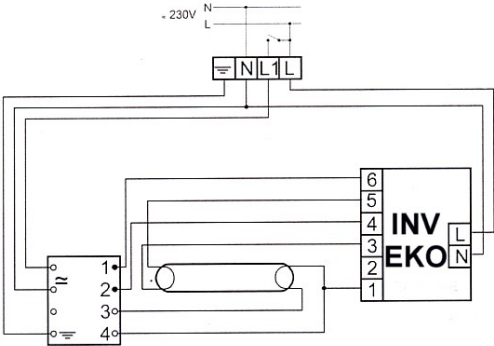

EL1x18s

BATERTECH	
MODUŁ AWARYJNY	INV / EKO
OBSŁUGIWANE ŚWIETŁÓWKI	T8: 18W