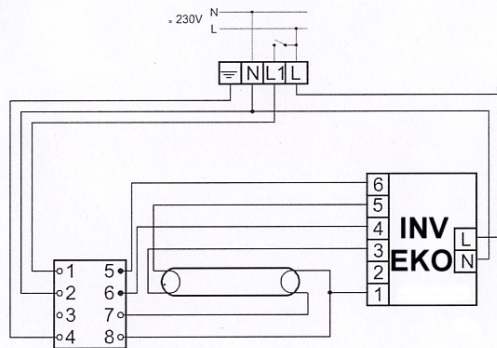

EL1x36ngn

BATERTECH

MODUŁ AWARYJNY	INV / EKO
OBSŁUGIWANE ŚWIETŁÓWKI	T8: 36W