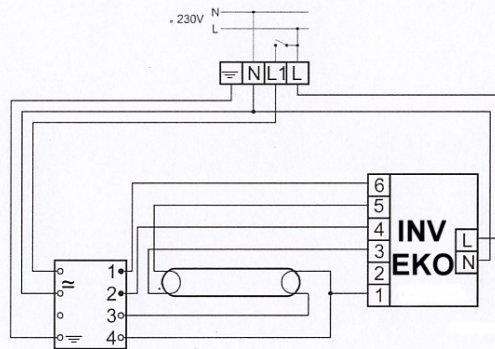

EL1x36/40/18s

**BATERTECH**

MODUŁ AWARYJNY	INV / EKO
OBSŁUGIWANE ŚWIETŁÓWKI	T8: 18, 36, 40W TC-L: 18W TC-F: 18W