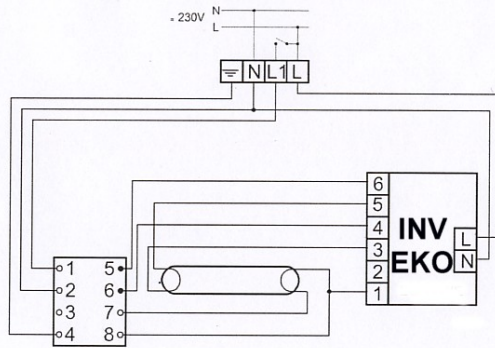

EL1x58ngn

BATERTECH

MODUŁ AWARYJNY	INV / EKO
OBSŁUGIWANE ŚWIETŁÓWKI	T8: 58W