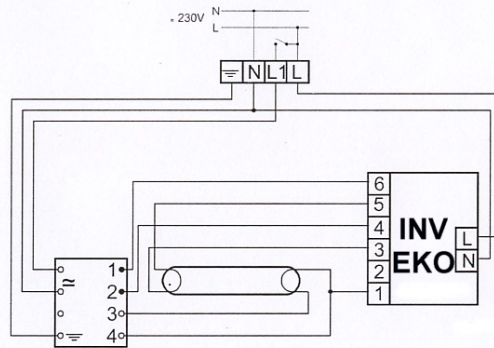

EL1x58s

BATERTECH

MODUŁ AWARYJNY	INV / EKO
OBŚLUGIWANE ŚWIETŁÓWKI	T8: 58W