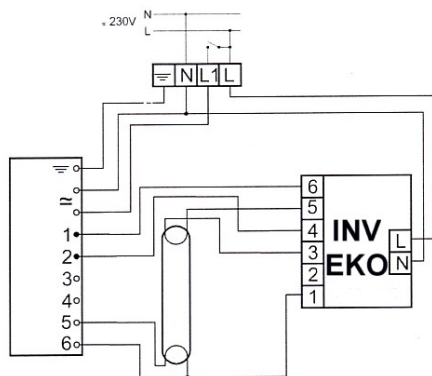

EL1/2x18-42TCs

BATERTECH

MODUŁ AWARYJNY	INV / EKO
OBŚLUGIWANE	TC-L: 18, 24W
ŚWIETŁÓWKI	TC-F: 18, 24W
	TC-DE: 26W
	TC-TE: 26W
	TC-DD: 10, 16W
	T5c: 22W