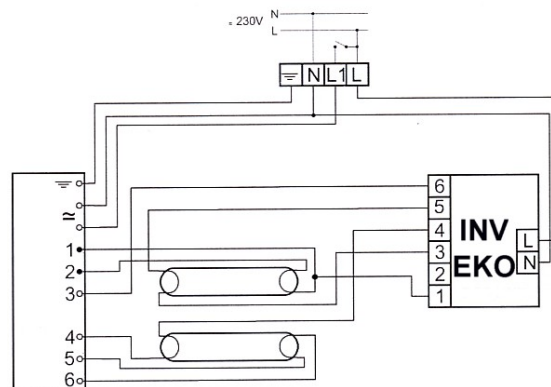

EL1/2x18-42TCs

BATERTECH

MODUŁ AWARYJNY	INV / EKO
OBŚLUGIWANE	TC-L: 18, 24W
ŚWIETŁÓWKI	TC-F: 18, 24W
	TC-DE: 26W
	TC-TE: 26W
	TC-DD: 10, 16W
	T5c: 22W