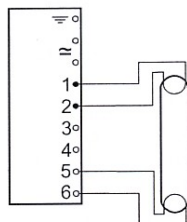

EL1/2x18-42TCs

BATERTECH

MODUŁ AWARYJNY	INV / EKO
OBŚLUGIWANE	TC-L: 18, 24W
ŚWIETŁÓWKI	TC-F: 18, 24W
	TC-DE: 26W
	TC-TE: 26W
	TC-DD: 10, 16W
	T5c: 22W