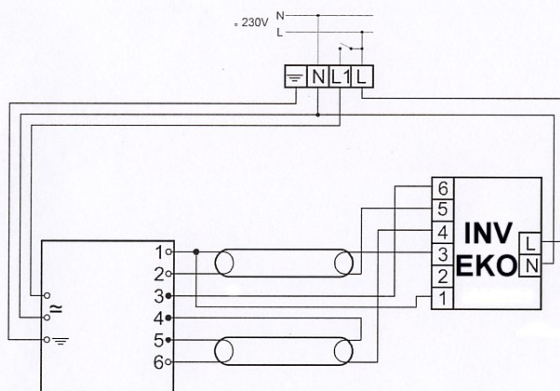

EL2x18ngn

**BATERTECH**

MODUŁ AWARYJNY	<b>INV / EKO</b>
OBŚLUGIWANE ŚWIETŁÓWKI	T8: 18W