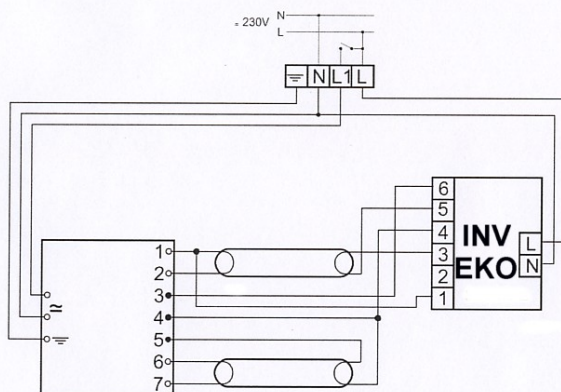

EL2x36/40s-u

BATERTECH

MODUŁ AWARYJNY	INV / EKO
OBSŁUGIWANE ŚWIETŁÓWKI	T8: 36, 40W