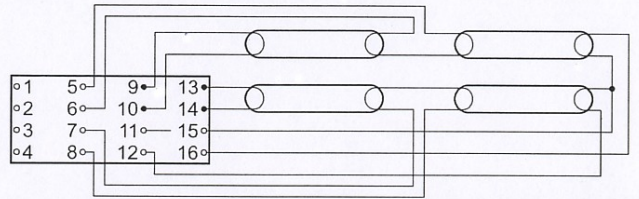

EL3/4x18s

BATERTECH

MODUŁ AWARYJNY	INV / EKO
OBSŁUGIWANE ŚWIETŁÓWKI	T8: 18W