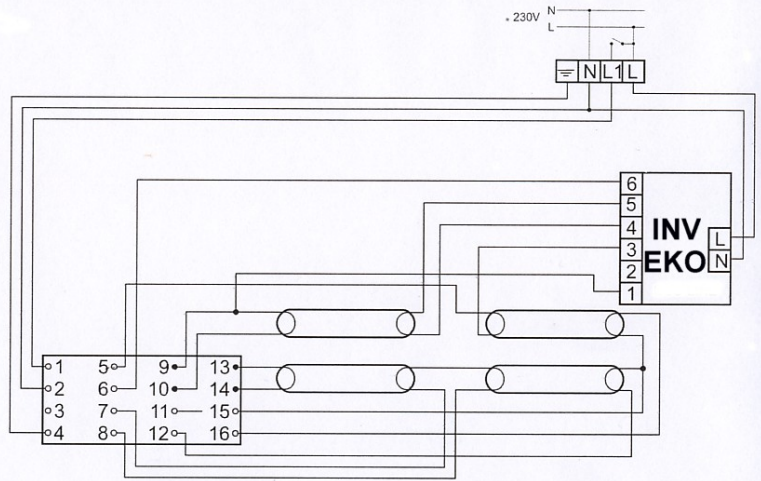

EL3/4x18s

BATERTECH

MODUŁ AWARYJNY	INV / EKO
OBSŁUGIWANE ŚWIETŁÓWKI	T8: 18W