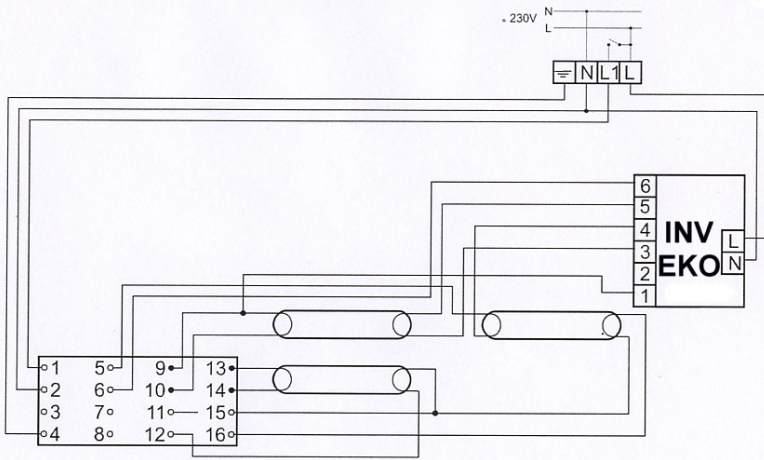

EL3/4x18s

BATERTECH

MODUŁ AWARYJNY	INV / EKO
OBSŁUGIWANE ŚWIETŁÓWKI	T8: 18W