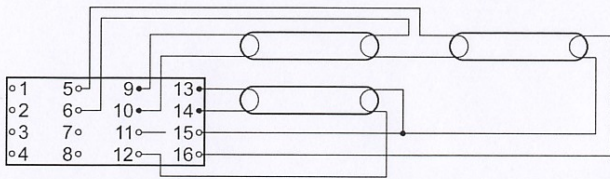

EL3/4x18s

BATERTECH

MODUŁ AWARYJNY	INV / EKO
OBSŁUGIWANE ŚWIETŁÓWKI	T8: 18W