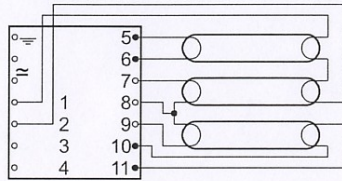

EL3/4x18s-u

**BATERTECH**

MODUŁ AWARYJNY	<b>INV / EKO</b>
OBŚLUGIWANE ŚWIETŁÓWKI	T8: 18W