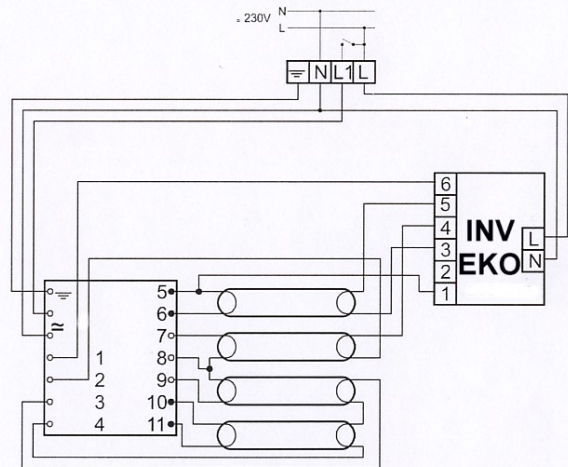

EL3/4x18s-u

**BATERTECH**

MODUŁ AWARYJNY	<b>INV / EKO</b>
OBŚLUGIWANE ŚWIETŁÓWKI	T8: 18W