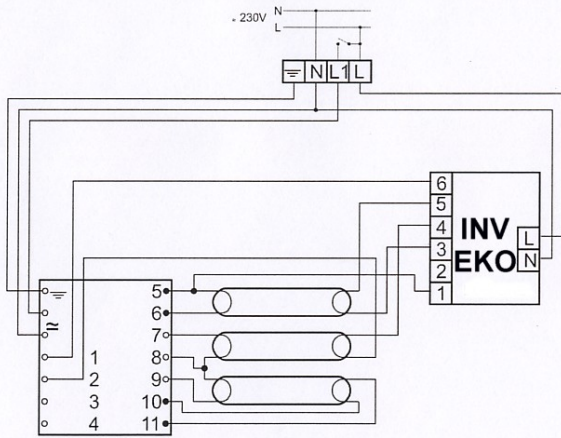

EL3/4x18s-u

**BATERTECH**

MODUŁ AWARYJNY	<b>INV / EKO</b>
OBŚLUGIWANE ŚWIETŁÓWKI	T8: 18W