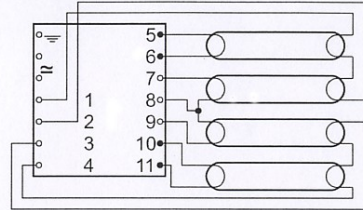

EL3/4x18s-u

**BATERTECH**

MODUŁ AWARYJNY	<b>INV / EKO</b>
OBŚLUGIWANE ŚWIETŁÓWKI	T8: 18W