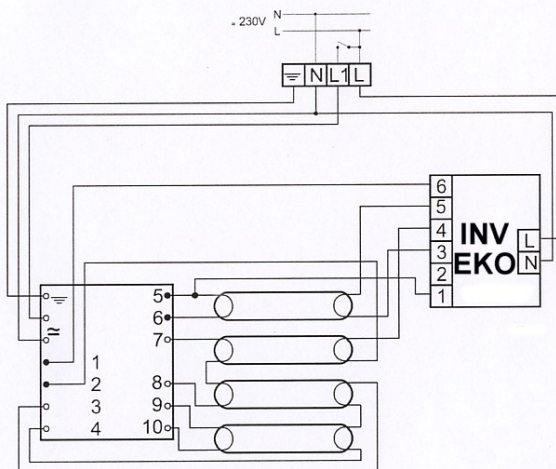

EL4x18ngn

BATERTECH

MODUŁ AWARYJNY	INV / EKO
OBSŁUGIWANE ŚWIETŁÓWKI	T8: 18W