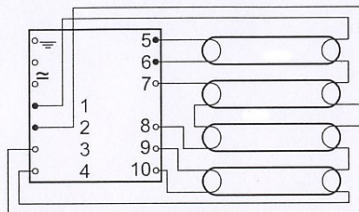

EL4x18ngn

BATERTECH

MODUŁ AWARYJNY	INV / EKO
OBSŁUGIWANE ŚWIETŁÓWKI	T8: 18W