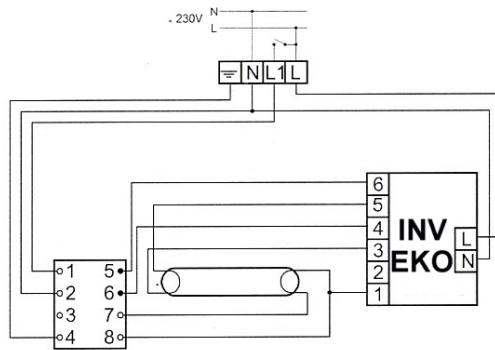

EL1x18ngn

BATERTECH

MODUŁ AWARYJNY	INV / EKO
OBSŁUGIWANE ŚWIETLÓWKI	T8: 18W