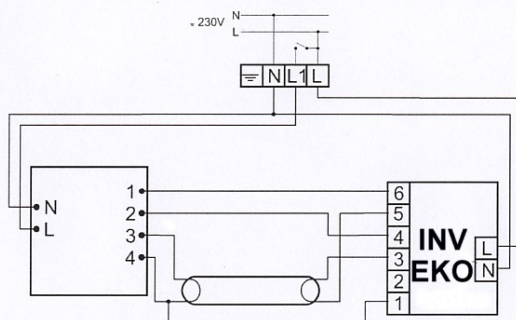

QICKTRONIC PROFESSIONAL T8

QTP 1x18/230-240

BATERTECH

MODUŁ AWARYJNY	INV / EKO
OBSŁUGIWANE ŚWIETŁÓWKI	T8: 18W