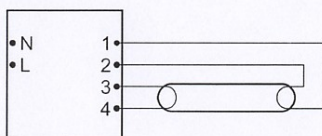

QICKTRONIC PROFESSIONAL T8

QTP 1x18/230-240

BATERTECH

MODUŁ AWARYJNY	INV / EKO
OBSŁUGIWANE ŚWIETŁÓWKI	T8: 18W